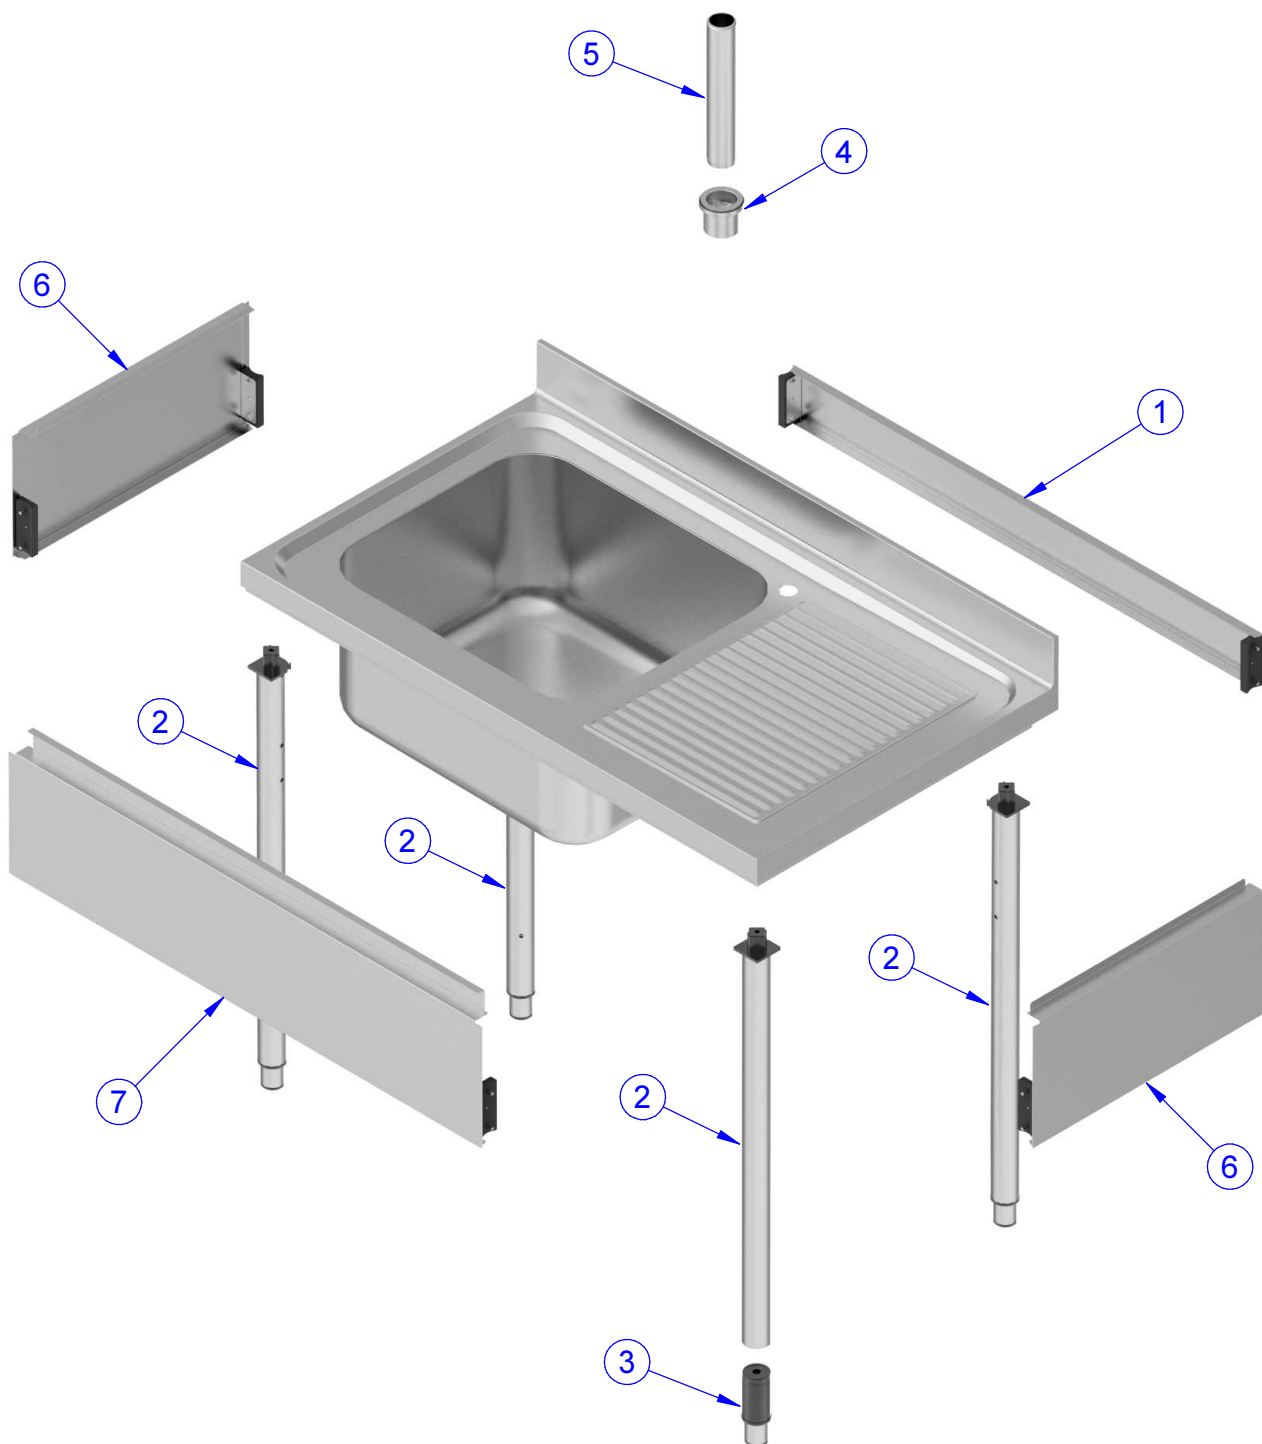

LINEA PREMIUM - LAVATOIO
PREMIUM LINE - SINK UNIT

PNC	MODEL	L = mm	H = mm	REF	PNC	MODEL	L = mm	H = mm	REF
133104	LG716EN	700	900	a					
133109	LG1225EN	1200	900	b					
133105	LG1216DXEN	1200	900	c					
133106	LG1216SXEN	1200	900	d					
133110	LG1426EN	1400	900	e					
133107	LG1416DXEN	1400	900	f					
133108	LG1416SXEN	1400	900	g					
133111	LG1826DXEN	1800	900	h					
133112	LG1826SXEN	1800	900	i					
133113	LG2126DXEN	2100	900	j					
133114	LG2126SXEN	2100	900	k					

Pag.	Indice	Index
2	Disegni	Drawings
3	Lista ricambi	Spare parts list

Brand / Marchio: PREMIUM HD

**LINEA PREMIUM - LAVATOIO
PREMIUM LINE - SINK UNIT**

**LINEA PREMIUM - LAVATOIO
PREMIUM LINE - SINK UNIT**

POS	COD	DESCRIZIONE	DESCRIPTION	Alias code	NOTES/REF.
1	OPEA93	Traversa posteriore 700	Traversa posteriore 700	21270A039	a
1	OPEA94	Traversa posteriore 1200	Traversa posteriore 1200	21270A037	b,c,d
1	OPEA95	Traversa posteriore 1400	Traversa posteriore 1400	21270A036	e,f,g
1	OPEA96	Traversa posteriore 1800	Traversa posteriore 1800	21270A040	h,i
1	OPEA97	Traversa posteriore 2100	Traversa posteriore 2100	21270A041	j,k
2	OPEA50	Gamba 900 tonda DX/SX Lavelli	Leg 900 Right/Left Premium Sink unit	254000224	a,b,c,d,e,f,g,h,i,j,k
3	OPEB28	Piede regolabile per gamba Ø50	Feet for Ø50 leg	254000233	a,b,c,d,e,f,g,h,i,j,k
4	OPEB29	Piletta 2"	Piletta 2"	100100159	a,b,c,d,e,f,g,h,i,j,k
5	OPEA29	Troppo pieno 280	Troppo pieno 280	100100013	a,b,c,d,e,f,g,h,i,j,k
6	OPEA98	Pannello Laterale 700	Pannello Laterale 700	21270A042	a,b,c,d,e,f,g,h,i,j,k
7	OPEA99	Pannello Frontale 700	Pannello Frontale 700	21270A034	a
7	OPEB00	Pannello Frontale 1200	Pannello Frontale 1200	21270A030	b,c,d
7	OPEB01	Pannello Frontale 1400	Pannello Frontale 1400	21270A029	e,f,g
7	OPEB02	Pannello Frontale 1800	Pannello Frontale 1800	21270A032	h,i
7	OPEB03	Pannello Frontale 2100	Pannello Frontale 2100	21270A033	j,k